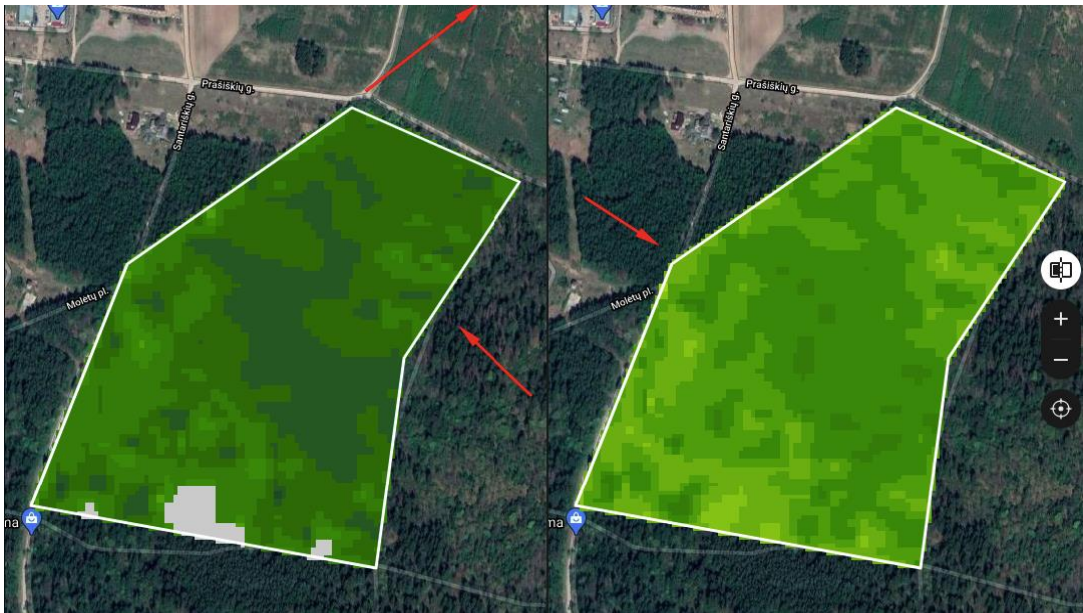

# Atvaizduojami rezultatai konkrečios vietos

The screenshot displays a web application interface for agricultural data. On the left, a map shows a field with a heatmap overlay in shades of blue and green. A tooltip is visible over the heatmap, providing the following information:

# Kintamos normos žemėlapiai

- **Tiksliojo purškimo žemėlapiai** – sugeneruotų kintamos normos purškimo žemėlapių atvaizdavimas.
- **Tiksliojo tręšimo žemėlapiai** – sugeneruotų kintamos normos tręšimo žemėlapių atvaizdavimas.
- **Tiksliojo ūkininkavimo žemėlapiai** – atvaizduojama iš technikos gauta informacija: faktinis derlius, trąšų išbėrimas.

# Kintamos normos žemėlapių generavimas

# Žemėlapių (laukų) palyginimas ar perdengimas