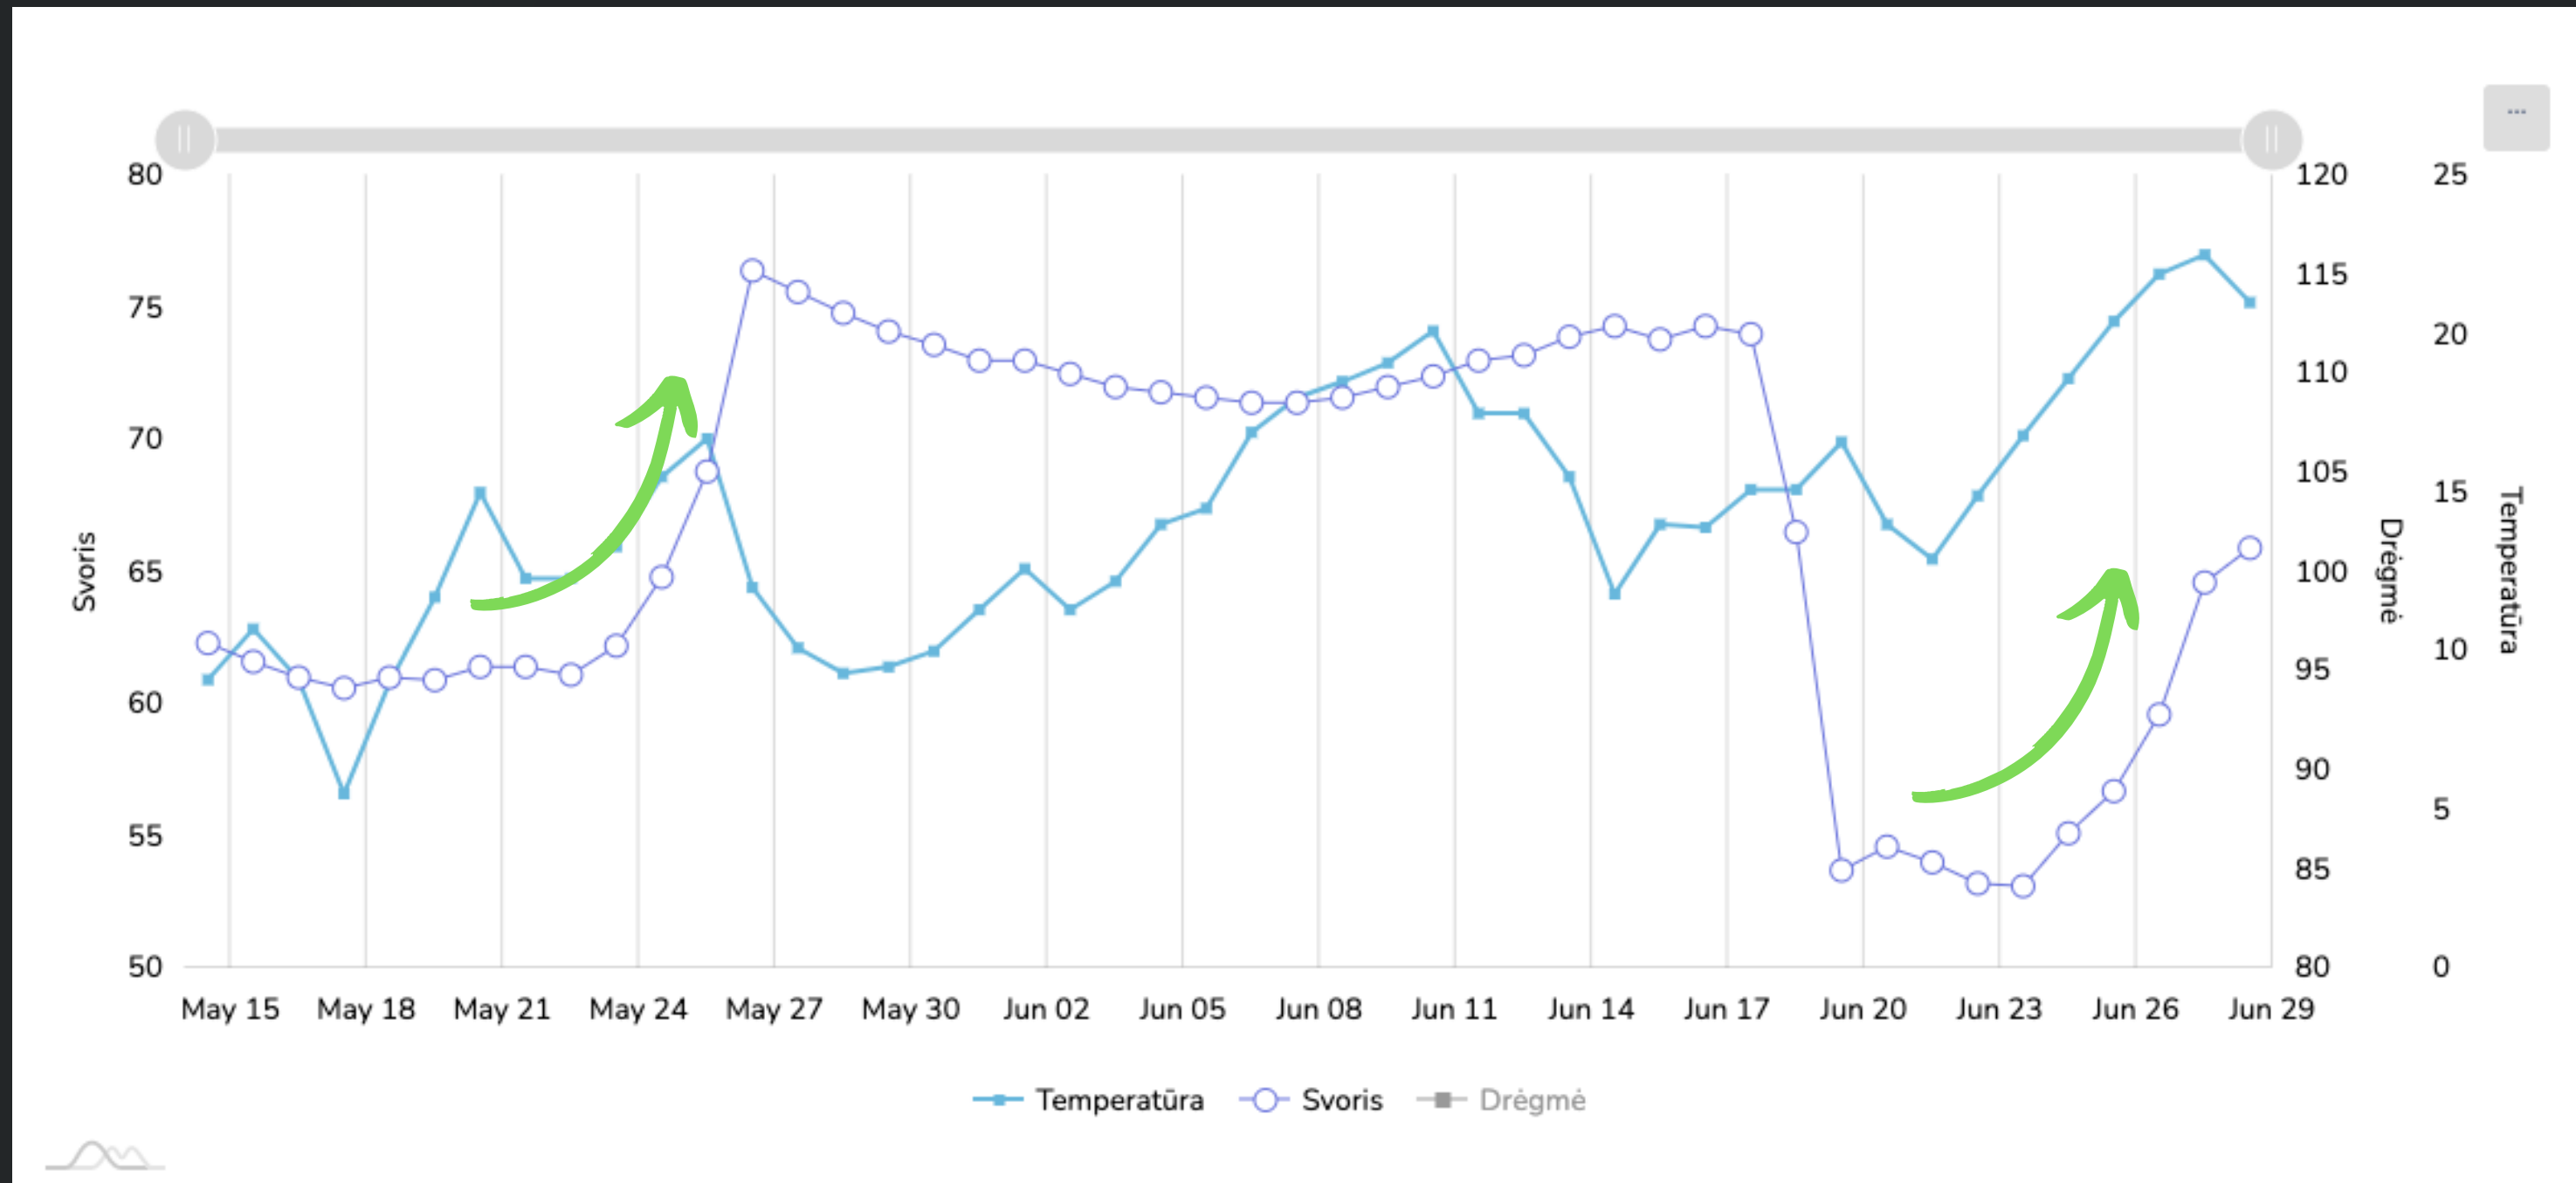

Spietimo kontrolė

	Sav.D.	Data	Svoris dien. pradžiai	Svoris dien. galui	Skirt.	T min	T max	H min	H max
1	3	2022-06-08	51.3	51.5	0.2	16	25	50	70
2	2	2022-06-07	51.6	51.3	-0.3	13	25	49	64
3	1	2022-06-06	53.8	51.6	-2.2	7	24	42	67
4	7	2022-06-05	53.7	53.8	0.1	5	21	43	69
5	6	2022-06-04	57.5	53.7	-3.8	9	21	49	71
6	5	2022-06-03	58.4	57.5	-0.9	6	17	52	76
7	4	2022-06-02	59.6	58.4	-1.2	9	15	64	78
8	3	2022-06-01	59.4	59.6	0.2	9	20	44	78

Medunešių išnaudojimas