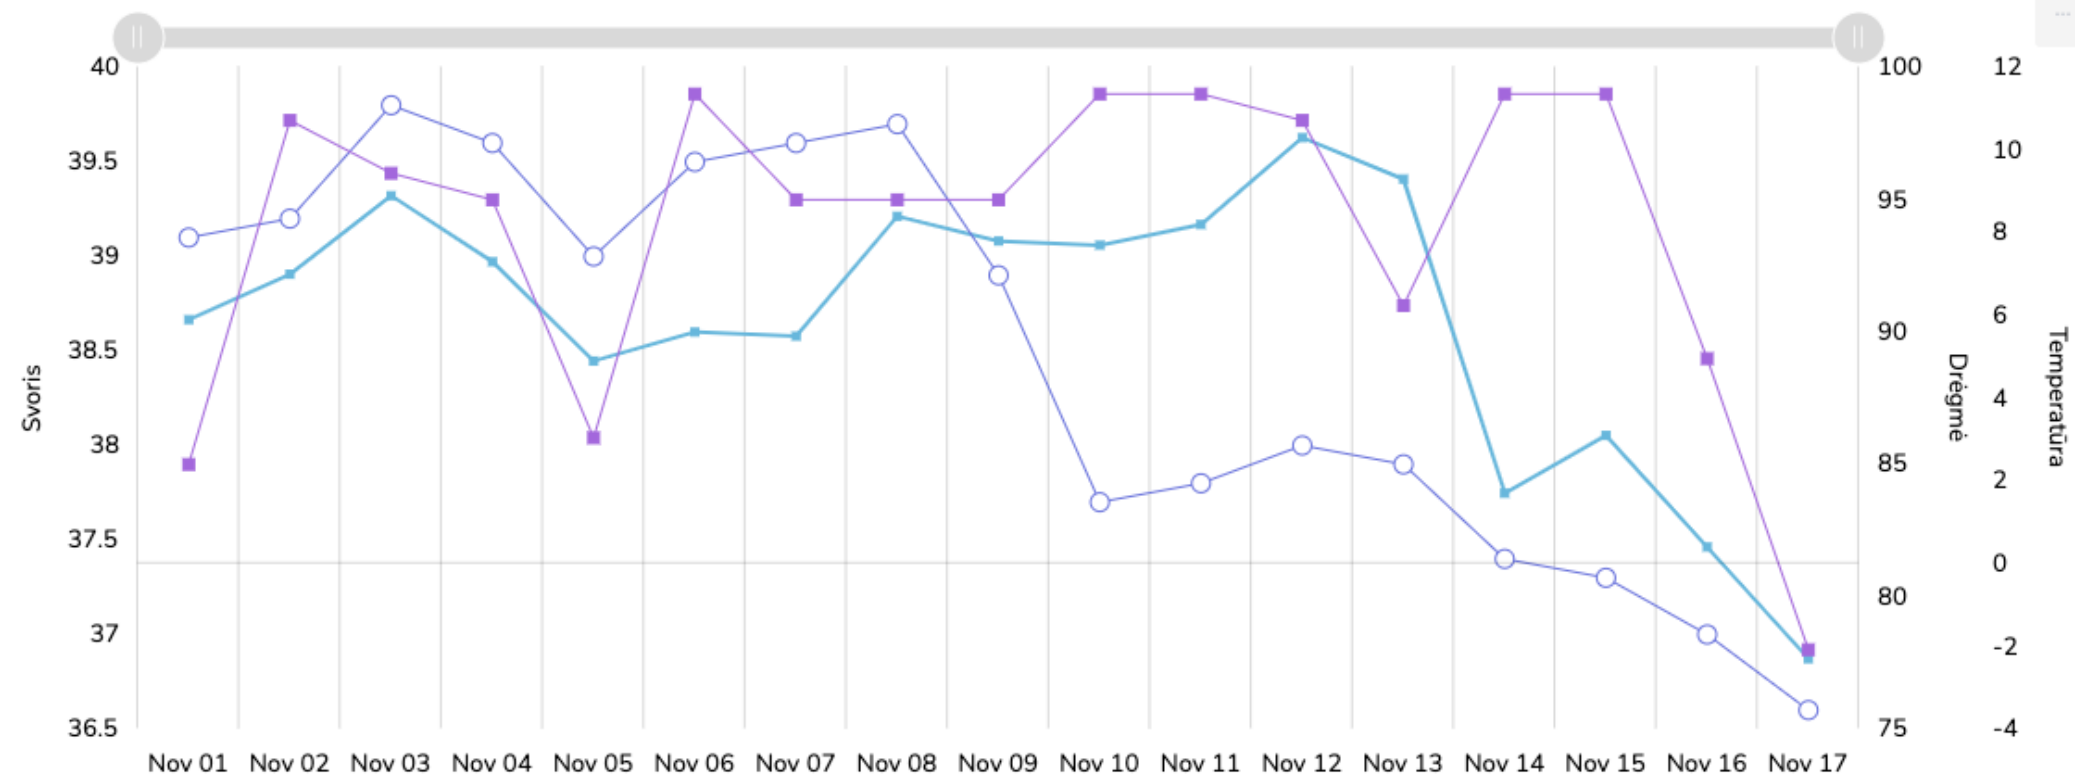

Prohiver

- Pradžia
- Bitynas / Aviliai
- Analizuoti duomenis
- Svarstyklių konfiguracija
- Pinigai
- ProHiver Sim
- Profilis
- Medunešio augalai
- Administruoti
- Moderuoti
- Atsijungti

Grafikas

Data Nuo:

2022-11-01

Data Iki:

2022-11-30

☆ info@prohiver.com

Ataskaita iš 20UX (Vilnius) Svarstyklių: -0.6 kg. = 36.8 kg.

To: $vardas,

Reply-To: info@prohiver.com

Svarstyklių ID 20UX = 36.8 kg.

Nuo 2022-11-15 21:00:00 : -0.6 kg.

Data 2022-11-16 21:00:00

Drėgmė = 81% Temperatūra = -1 Atm.slėgis = 1002 hPa

Akumulatorius = 3.6 (22%)

GSM/GPRS Signalas = 28/Nuostabus

Valanda Svoris Temperatūra Drėgmė Atm.slėgis hPa

20 36.8 -1 80 1002

16 36.9 0 78 1001

12 37.0 1 80 1001

9 37.0 0 96 1000