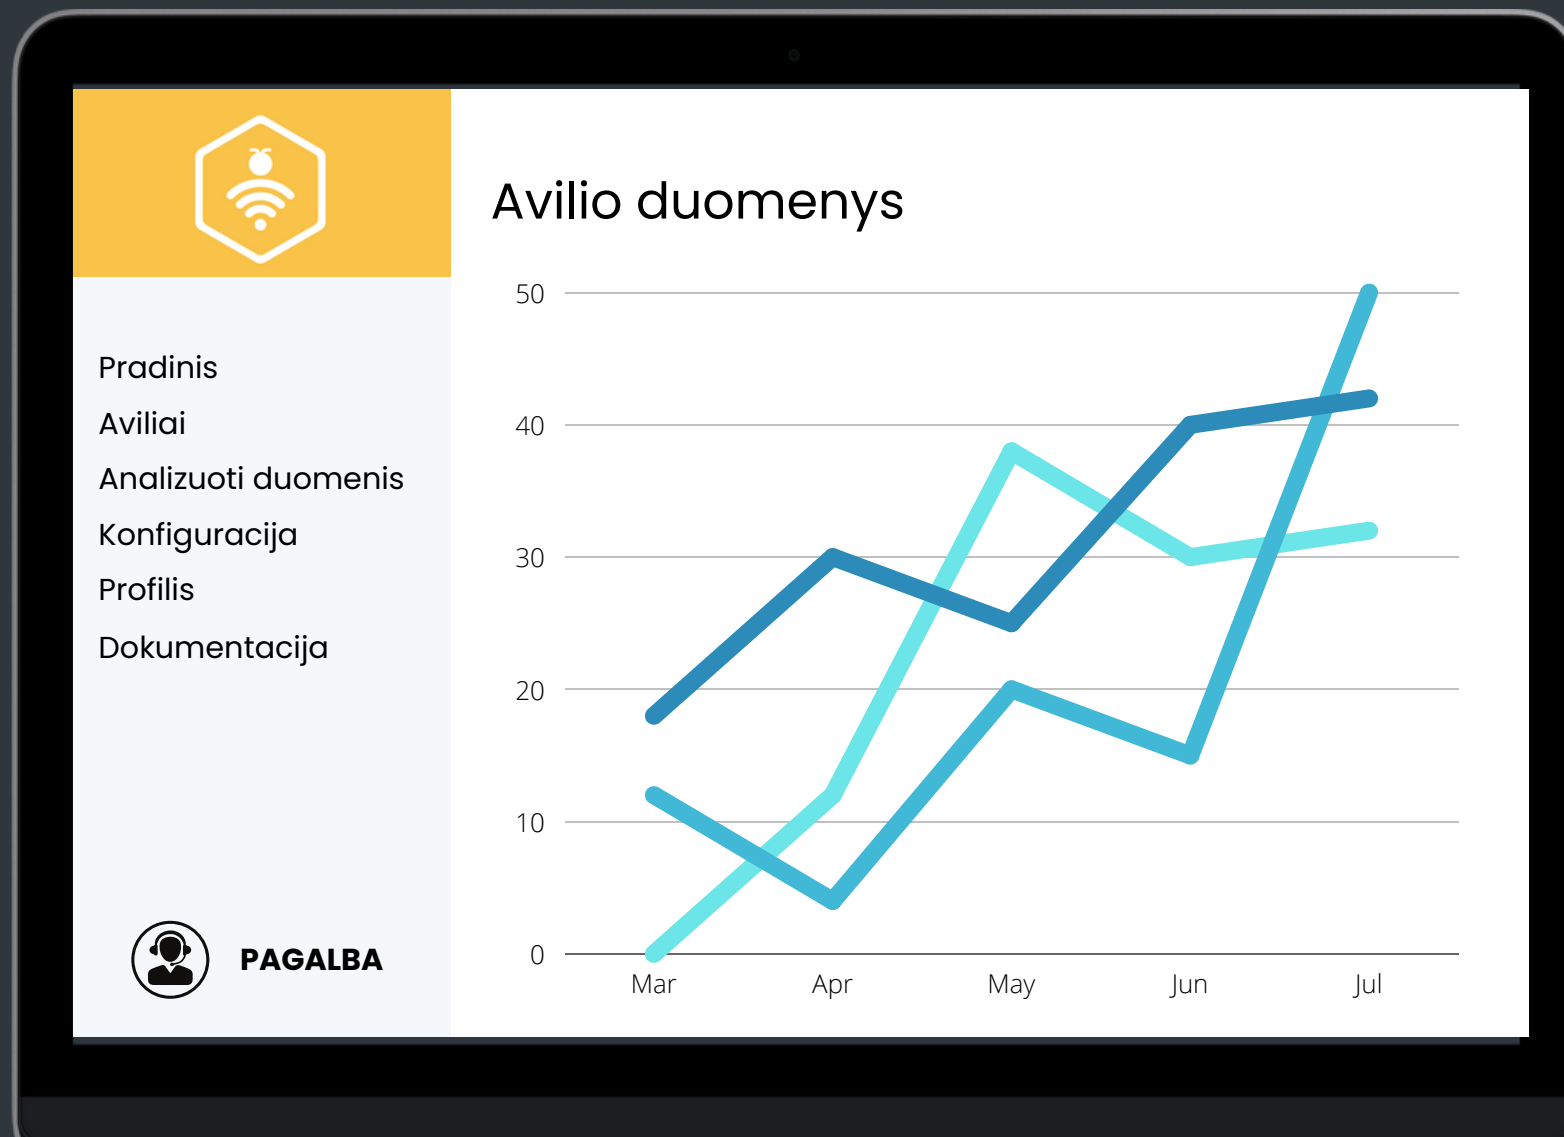

3

Praleistas medunešis

Gero medunešio metu bitininkas per dieną gali prarasti 1 toną medaus turėdamas 100 avilių.

Sprendimas - Prohiver

Išmani avilio monitoringo sistema

Matuoja avilio svorį, drėgmę, temperatūrą ir netgi garsą.

Siunčia bitininkui pranešimus apie staigius pokyčius avilyje.

Dirbame su **LSMU** tiriant bičių sveikatą stebėdami surinktus duomenis.

Lietuvoje tiesioginis klientų aptarnavimas ir **pilna pagalba**.

Patikimas ir ilgaamžis įrenginio tesinys