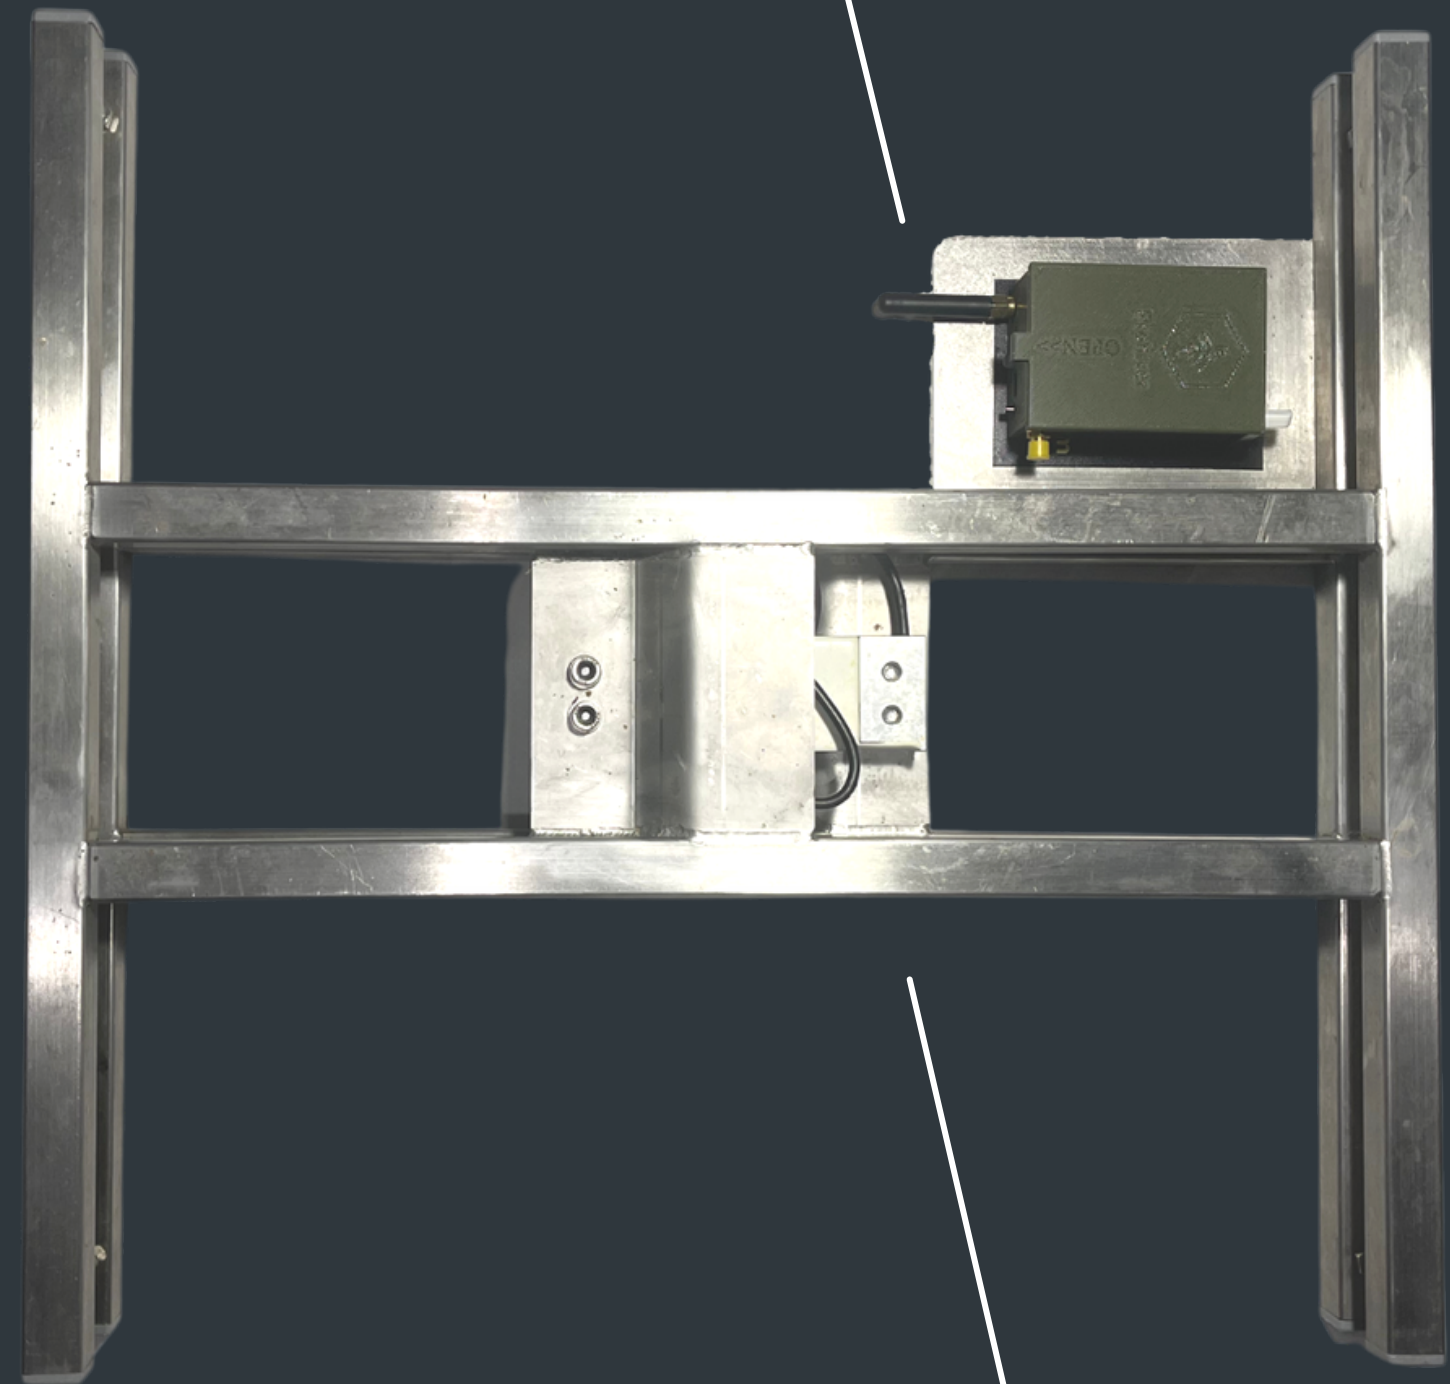

Prohiver v3

Padedą bitininkui efektyviau planuoti darbus bityne, pasirūpinti tinkamu inventoriaus kiekiu važiuojant į nutolusius bityno skurius. Gausite geresnį medaus derlių!

Veikia vienu paspaudimu

3 mėn atmintis

Nerūdyjančio plieno rėmas

Aukštos kokybės sertifikuoti sensoriai.

Prohiver